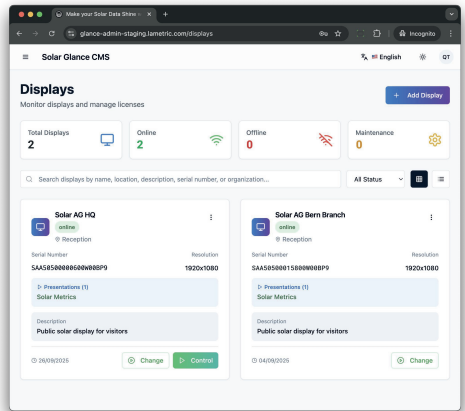

Gestisci i tuoi display da remoto e assegna le tue presentazioni

Produttore:
Smart Atoms Limited
78 York Street
London, W1H 1DP
Regno Unito
info@lamicom.com

Distributore in Svizzera:
Novagrid AG
Bahnhofstrasse 40
CH-5400 Baden
Svizzera
switzerland@lamicom.com

solar.lamicom.com