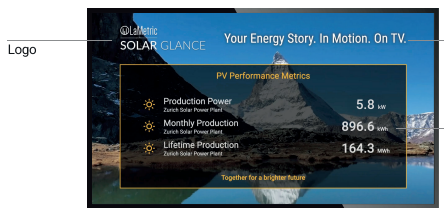

I tuoi dati solari. Subito visibili. Nel tuo stile

1. (60 sec)

Slogan o motto aziendale

Metriche per produzione solare, consumo, immissione, prelievo e autoconsumo

3. (120 sec)