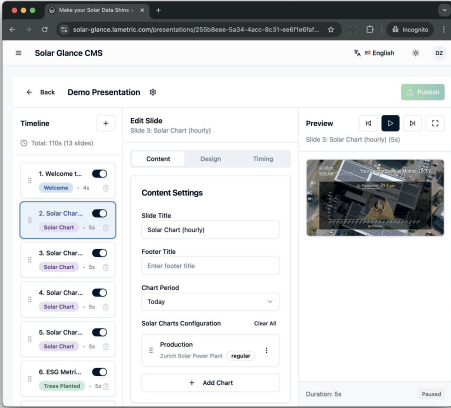

Trasforma il tuo display in una Solar Dashboard - con la LaMetric HDMI Edge Box

I tuoi dati solari. Subito visibili. Nel tuo stile

1. (60 sec)

Slogan o motto aziendale

Metriche per produzione solare, consumo, immissione, prelievo e autoconsumo

3. (120 sec)

Metriche ESG come CO₂ risparmiata, alberi piantati, equivalenti voli e altro

2. (60 sec)

Foto e video del brand come sfondo

Progettato con i colori della tua azienda

Grafici giornalieri, mensili e annuali

4. (120 sec)

Messaggio di benvenuto per i visitatori

Credenziali Wi-Fi ospiti

Foto del team o dell'ufficio come sfondo

Compatibile con i più diffusi datalogger e inverter

Supporta display da 24" a 75"

Funzionamento affidabile 24/7

Telecomando

Crea presentazioni d'impatto e gestisci centralmente i tuoi display pubblici con Solar Glance CMS

Crea presentazioni pubbliche con grafici, contenuti ESG e contenuti di brand - anche in video