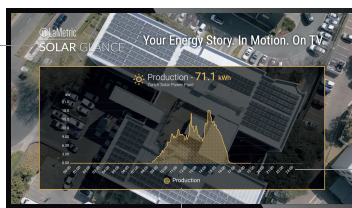

2. (60 sec)

Foto e video del brand come sfondo

Progettato con i colori della tua azienda

Grafici giornalieri, mensili e annuali

4. (120 sec)

Messaggio di benvenuto per i visitatori