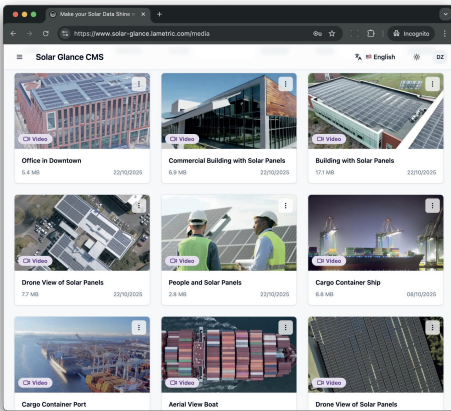

Carica il tuo video drone o scegli contenuti marketing