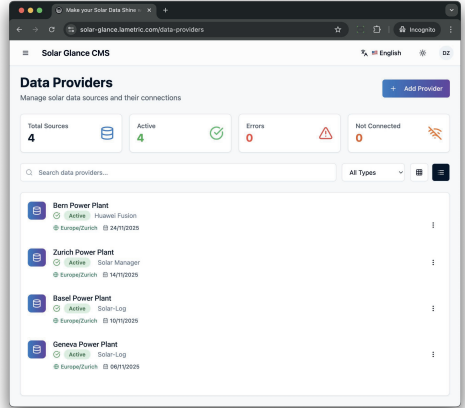

Trasforma il tuo display in una Solar Dashboard - con la LaMetric HDMI Edge Box

I tuoi dati solari. Subito visibili. Nel tuo stile

1. (60 sec)

Slogan o motto aziendale

Metriche per produzione solare, consumo, immissione, prelievo e autoconsumo

3. (120 sec)

Metriche ESG come CO₂ risparmiata, alberi piantati, equivalenti voli e altro

2. (60 sec)

Foto e video del brand come sfondo

Progettato con i colori della tua azienda

Grafici giornalieri, mensili e annuali

4. (120 sec)

Messaggio di benvenuto per i visitatori

Credenziali Wi-Fi ospiti

Foto del team o dell'ufficio come sfondo

Compatibile con i più diffusi datalogger e inverter

Supporta display da 24" a 75"

Funzionamento affidabile 24/7

Telecomando

Crea presentazioni d'impatto e gestisci centralmente i tuoi display pubblici con Solar Glance CMS

Crea presentazioni pubbliche con grafici, contenuti ESG e contenuti di brand - anche in video