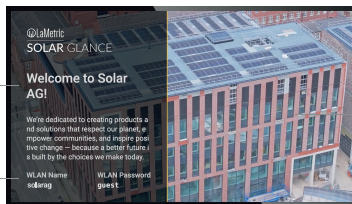

Credenziali Wi-Fi ospiti

Foto del team o dell'ufficio come sfondo

Compatibile con i più diffusi datalogger e inverter

Supporta display da 24" a 75"

Funzionamento affidabile 24/7

Telecomando